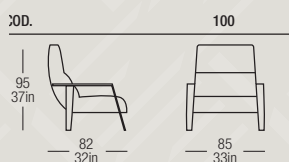

DENNON IS237

H. SEDUTA / H. SITTING 44 cm / 17 in
P. SEDUTA / D. SITTING 57 cm / 22 in

ESTRO
MILANO HANDMADE IN ITALY

www.estromilano.com