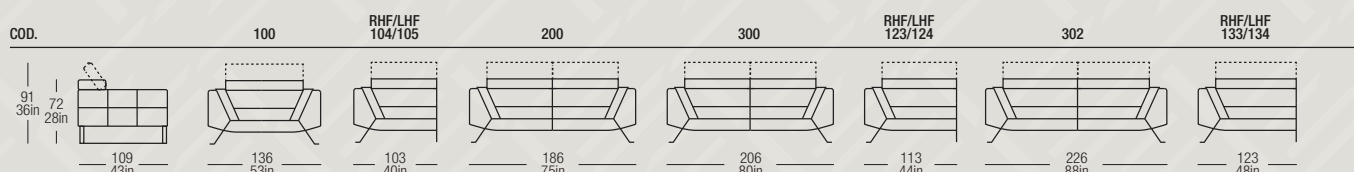

## EVOQUE IS316

H. SEDUTA / H. SITTING 43 cm / 16 in  
P. SEDUTA / D. SITTING 59 cm / 23 in

**ESTRO**  
MILANO HANDMADE IN ITALY

www.estromilano.com