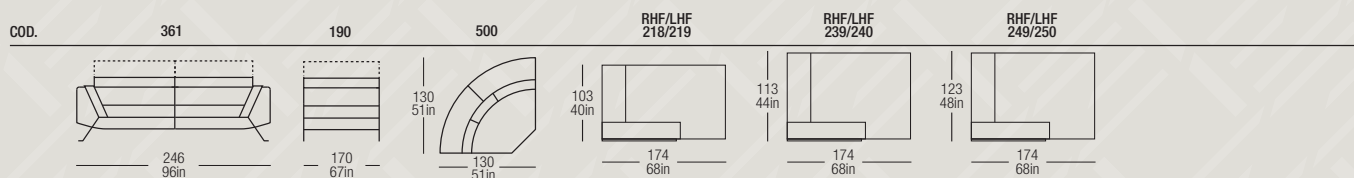

## EVOQUE IS316

H. SEDUTA / H. SITTING 43 cm / 16 in  
P. SEDUTA / D. SITTING 59 cm / 23 in

**ESTRO**  
MILANO HANDMADE IN ITALY

www.estromilano.com