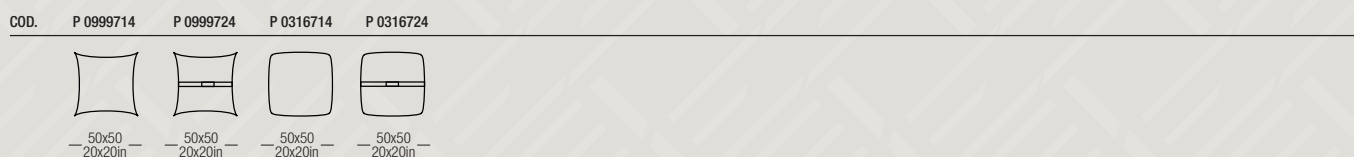

## EVOQUE IS316

H. SEDUTA / H. SITTING 43 cm / 16 in  
P. SEDUTA / D. SITTING 59 cm / 23 in

**ESTRO**  
MILANO HANDMADE IN ITALY

www.estromilano.com