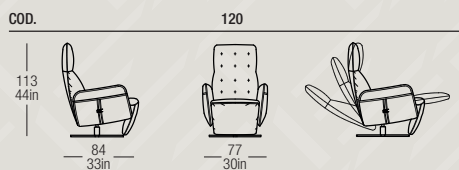

## JEY IS328

H. SEDUTA / H. SITTING 48 cm / 18 in  
P. SEDUTA / D. SITTING 55 cm / 21 in

**ESTRO**  
MILANO HANDMADE IN ITALY

[www.estromilano.com](http://www.estromilano.com)